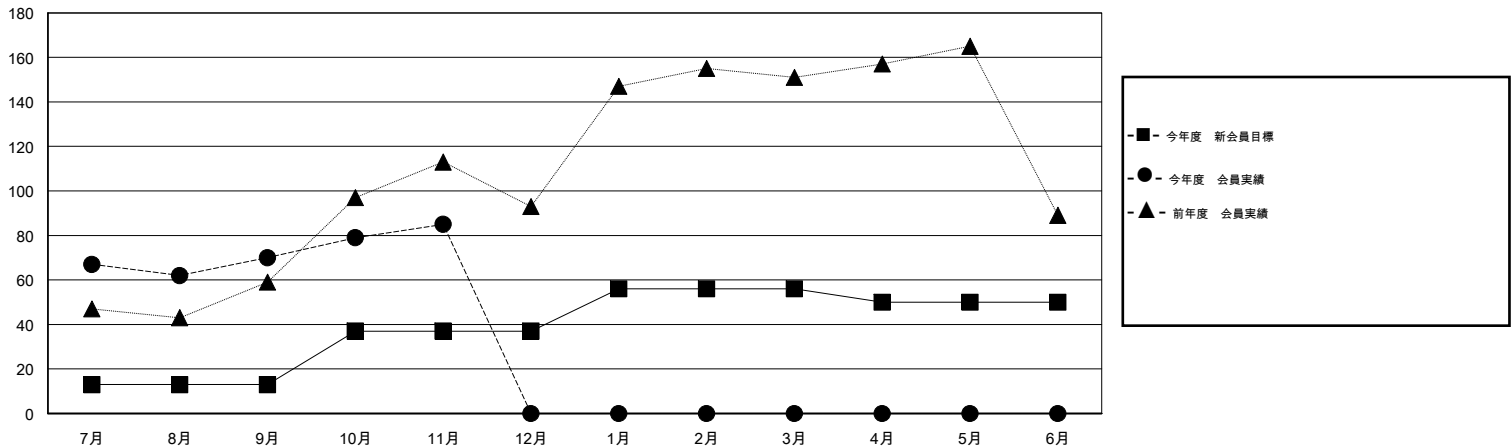

# MONTHLY MEMBERSHIP PROGRESS REPORT

District 331 B

Results as of: 11/30/2015

GMT: Masayuki Kaneko

地域 JAPAN

GMT会則地域 5-Jap

クラブ					名				
結果: 2015-2016					結果: 2015-2016				
四半期	新クラブ目標	新クラブ	解散クラブ	純増/減	四半期	新会員目標	チャーターメン バー/新会員	退会者	純増/減
7月/8月/9月	0	0	0	0	7月/8月/9月	13	119	49	70
10月/11月/12月	0	0	0	0	10月/11月/12月	24	26	11	15
1月/2月/3月	1	0	0	0	1月/2月/3月	19	0	0	0
4月/5月/6月	0	0	0	0	4月/5月/6月	-6	0	0	0

新クラブ目標及び実績累計

会員目標及び実績累計

解散クラブ: 0	49 CLUBS OF 85 一名以上の新会員を登録	男女別
退会者		男性 2,241 (81.02%)
物故会員 12		女性 525 (18.98%)
クラブ解散 0	<a href="#">健康診断データはこちら</a>	家族会員 852
その他 48		世帯主 397
合計 60		世帯主以外 455